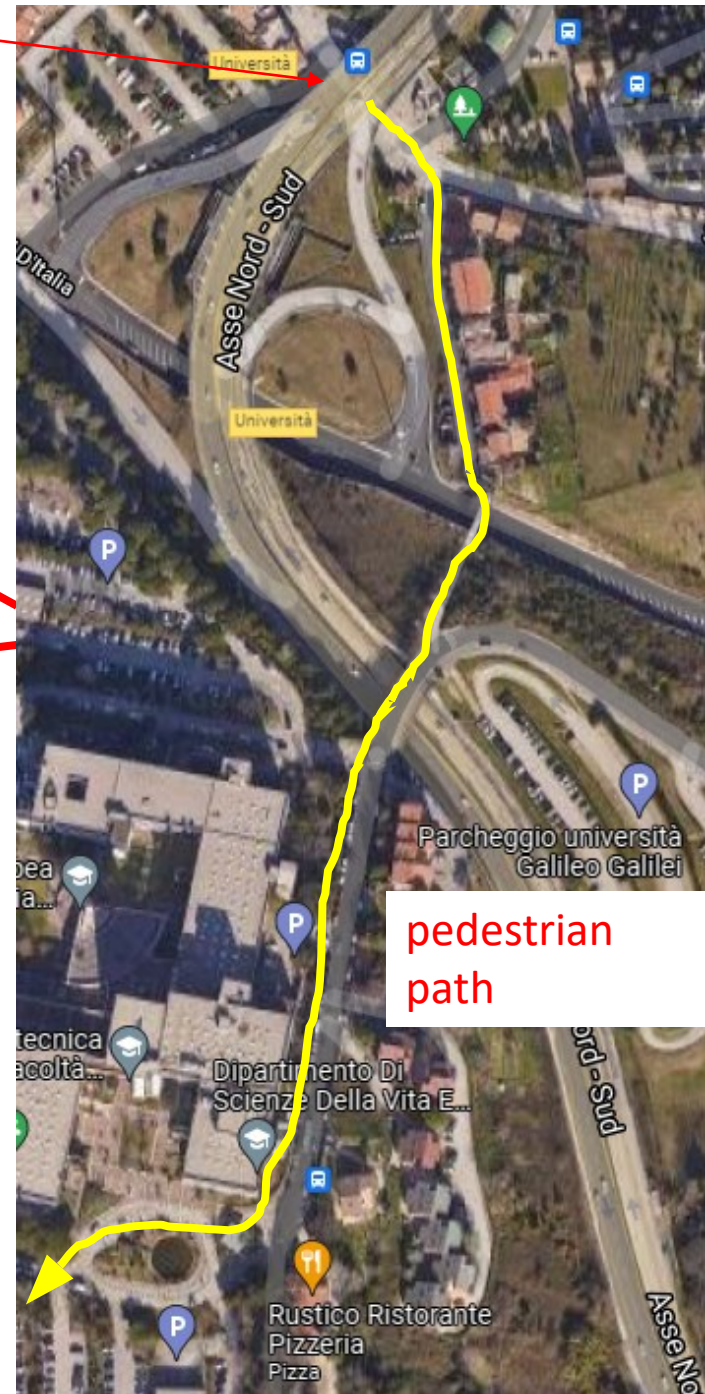

V2) Si effettua: SAB V1) Escluso: SAB T) Transito in Via Togliatti 266) A Brecce Bianche coincidenza con linea 24 diretta al Q3

Orario Feriale Scuole Aperte														
Note	V1	V2 T	V1 T	V2	V1	V2 T	V1 T	V1	V2	V1 T	V2 T	V1 266		
Piazza Cavour	18.35	18.40	18.50		19.05	19.20	19.20	19.35	19.40	19.50		20.05	20.20	20.35
P.le della Libertà	18.39	18.44	18.54		19.09	19.24	19.24	19.39	19.44	19.54		20.09	20.24	20.39
Cimitero Tavernelle - Parcheggio	18.44	18.49	18.59		19.14	19.29	19.29	19.44	19.49	19.59		20.14	20.29	20.44
Liceo Galilei	18.46	18.51	19.01		19.16	19.31	19.31	19.46	19.51	20.01		20.16	20.31	20.46
Università - Monte Dago	18.48	18.53	19.03		19.18	19.33	19.33	19.48	19.53	20.03		20.18	20.33	20.48
Brecce Bianche-Centro Scamb.re	18.52	18.57	19.07		19.22	19.37	19.37	19.52	19.57	20.07		20.22	20.37	20.52
Piazza Salvo D'Acquisto	18.56				19.26			19.56	20.00			20.26		
Via Ruggeri - Capolinea	18.59				19.29			19.59	20.03			20.29		
Piazza Salvo D'Acquisto	19.01				19.31			20.01	20.05			20.31		
Q3 - Via Togliatti		18.59	19.09			19.39	19.39			20.09				
Q3 - Via Sparapani		19.06	19.16			19.46	19.46			20.16				
Q3 - Via Togliatti		19.10	19.20			19.50	19.50			20.20				
Brecce Bianche-Centro Scamb.re	19.05	19.12	19.22		19.35	19.52	19.52	20.05	20.09	20.22		20.35		
Piazza Salvo D'Acquisto														
Via Ruggeri - Capolinea														
Università - Monte Dago	19.10	19.16	19.27		19.40	19.56	19.57	20.10	20.13	20.27		20.40		
Via Ranieri - Parcheggio	19.12	19.18	19.29		19.42	19.58	19.59	20.12	20.15	20.29		20.42		
Cimitero Tavernelle - Parcheggio	19.14	19.20	19.31		19.44	20.00	20.01	20.14	20.17	20.31		20.44		
Piazza Cavour	19.25	19.32	19.42		19.55	20.12	20.12	20.25	20.29	20.42		20.55		

V2) Si effettua: SAB V1) Escluso: SAB T) Transito in Via Togliatti 266) A Brecce Bianche coincidenza con linea 24 diretta al Q3

Mensa-canteen

TAVERNELLE BUS STATION

DISVA

pedestrian path

SOUTHBLOCK- Lecture Halls