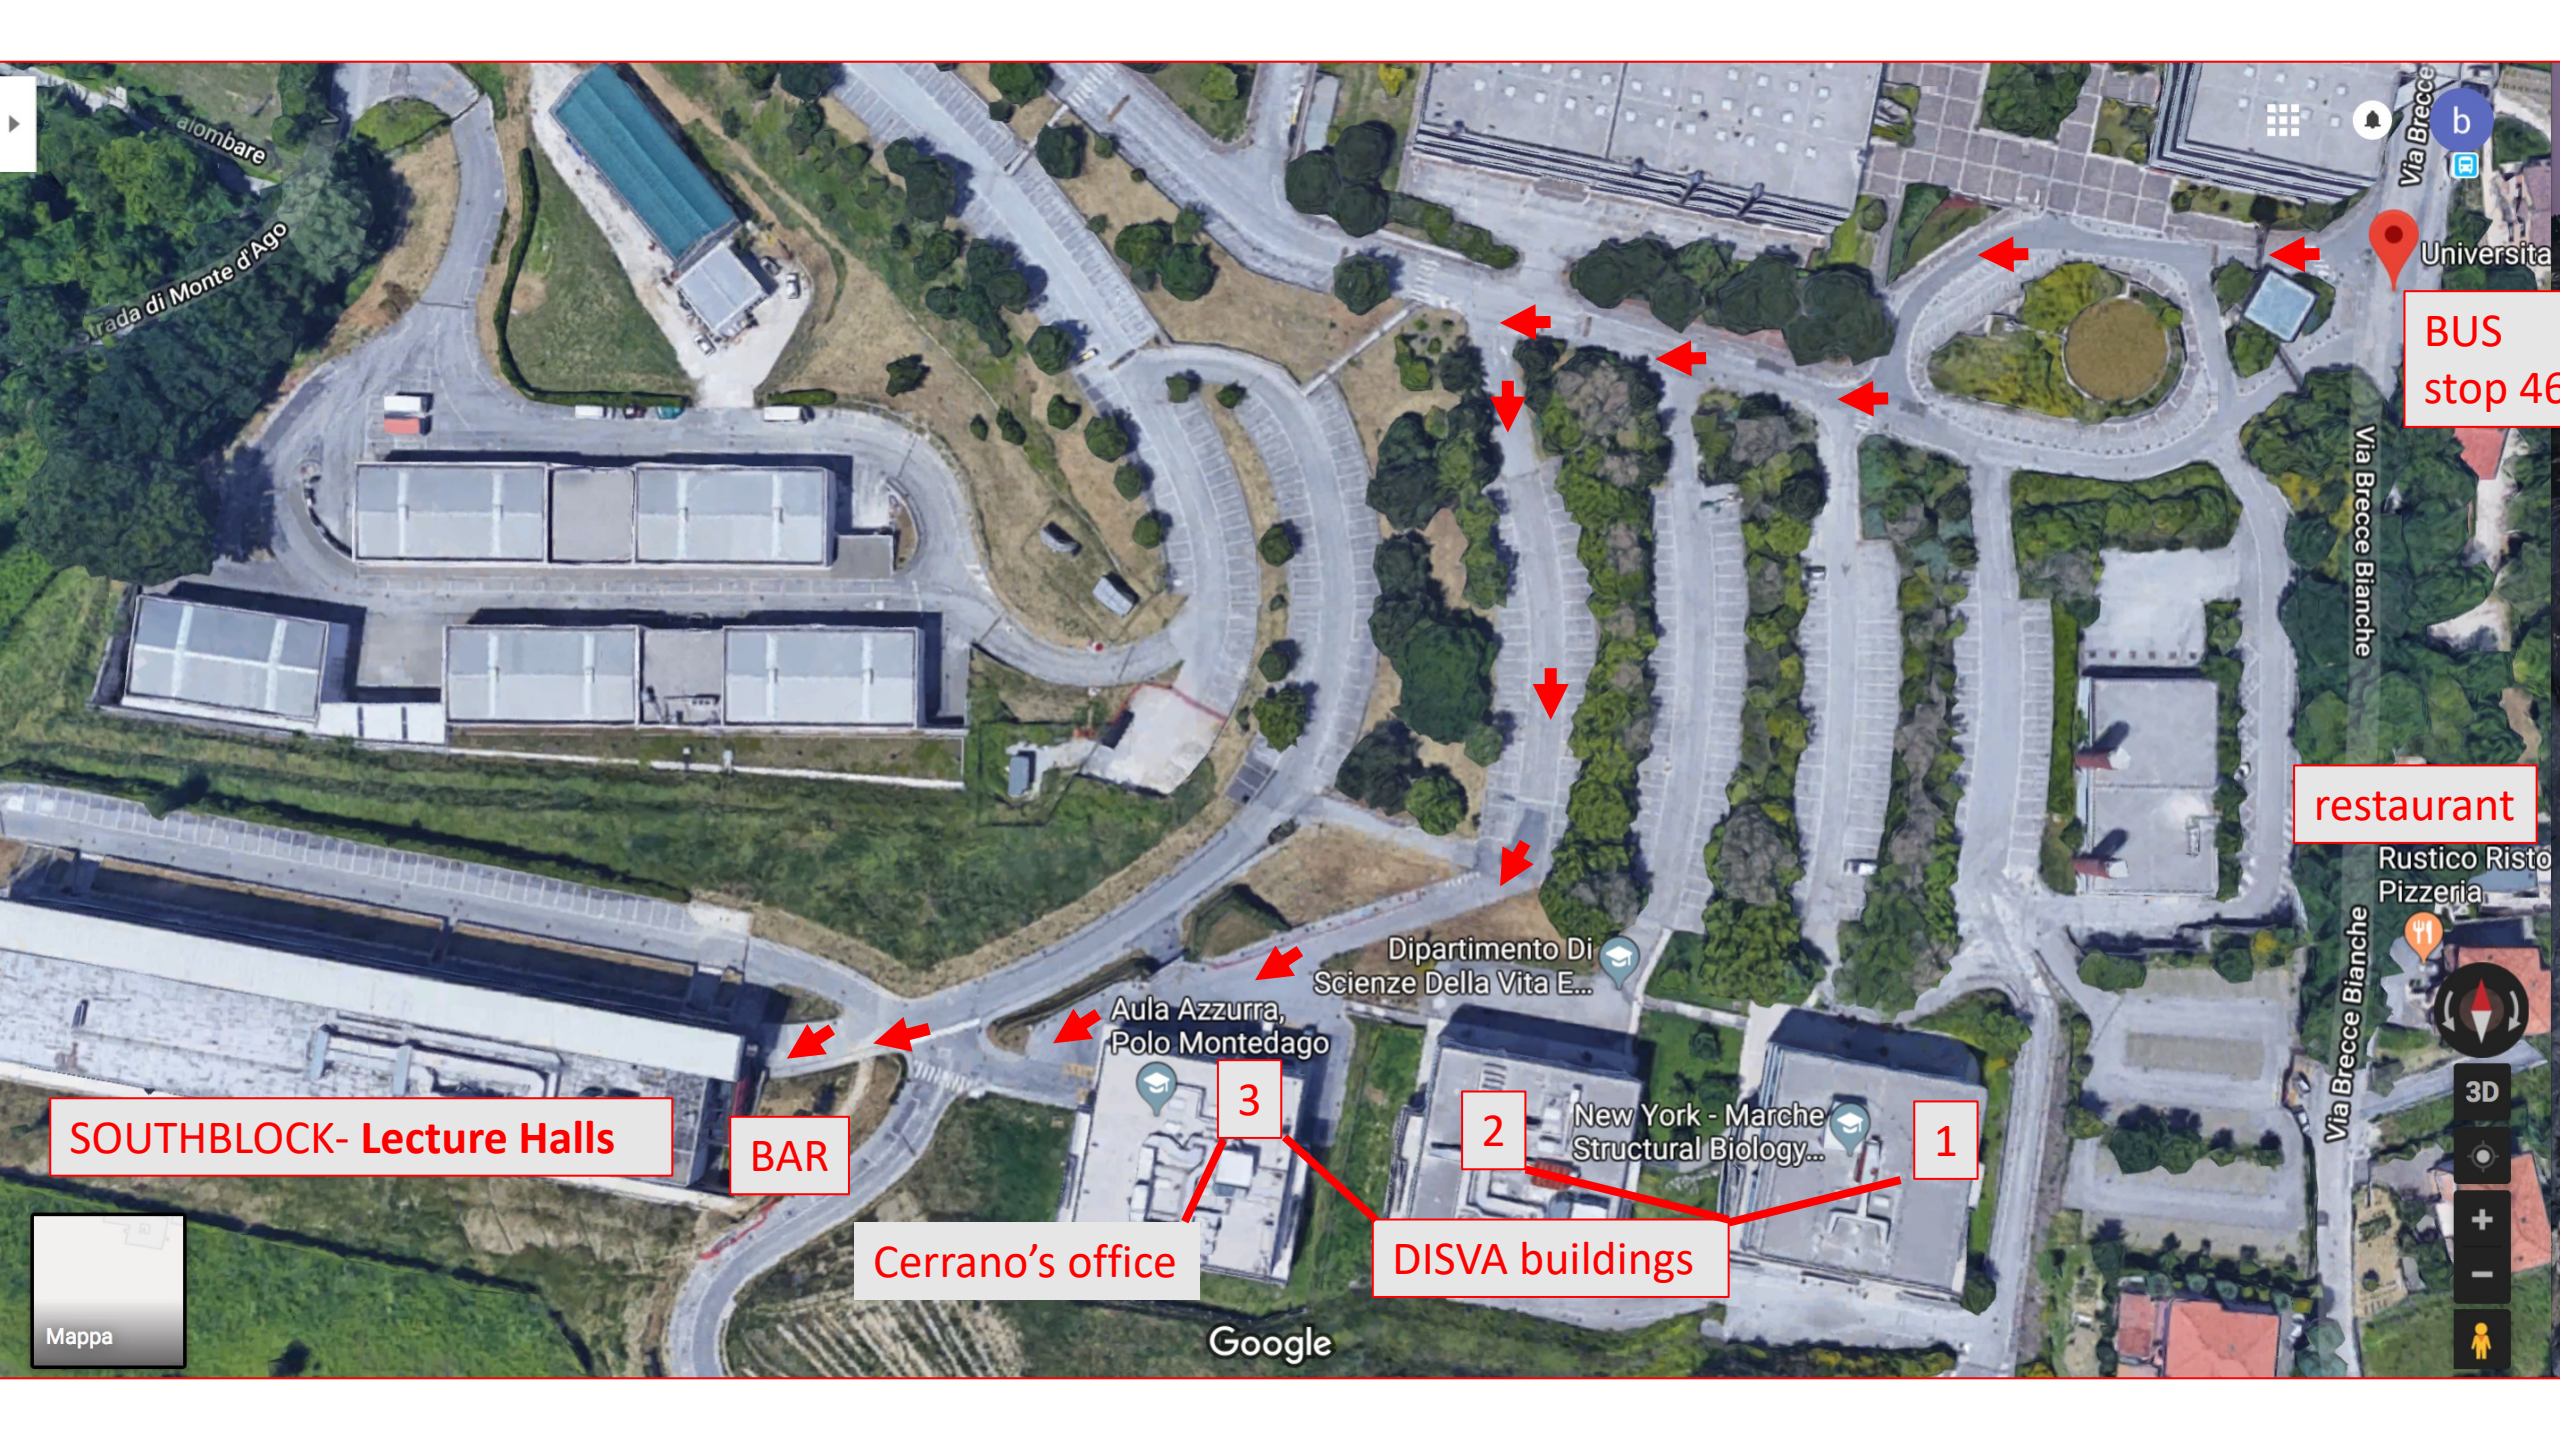

V2) Si effettua: SAB V1) Escluso: SAB T) Transito in Via Togliatti 266) A Brecce Bianche coincidenza con linea 24 diretta al Q3

Orario Feriale Scuole Aperte														
Note	V1	V2 T	V1 T	V2	V1	V2 T	V1 T	V1	V2	V1 T	V2 T	V1 266		
Piazza Cavour	18.35	18.40	18.50		19.05	19.20	19.20	19.35	19.40	19.50		20.05	20.20	20.35
P.le della Libertà	18.39	18.44	18.54		19.09	19.24	19.24	19.39	19.44	19.54		20.09	20.24	20.39
Cimitero Tavernelle - Parcheggio	18.44	18.49	18.59		19.14	19.29	19.29	19.44	19.49	19.59		20.14	20.29	20.44
Liceo Galilei	18.46	18.51	19.01		19.16	19.31	19.31	19.46	19.51	20.01		20.16	20.31	20.46
Università - Monte Dago	18.48	18.53	19.03		19.18	19.33	19.33	19.48	19.53	20.03		20.18	20.33	20.48
Brecce Bianche-Centro Scamb.re	18.52	18.57	19.07		19.22	19.37	19.37	19.52	19.57	20.07		20.22	20.37	20.52
Piazza Salvo D'Acquisto	18.56				19.26			19.56	20.00			20.26		
Via Ruggeri - Capolinea	18.59				19.29			19.59	20.03			20.29		
Piazza Salvo D'Acquisto	19.01				19.31			20.01	20.05			20.31		
Q3 - Via Togliatti		18.59	19.09			19.39	19.39			20.09				
Q3 - Via Sparapani		19.06	19.16			19.46	19.46			20.16				
Q3 - Via Togliatti		19.10	19.20			19.50	19.50			20.20				
Brecce Bianche-Centro Scamb.re	19.05	19.12	19.22		19.35	19.52	19.52	20.05	20.09	20.22		20.35		
Piazza Salvo D'Acquisto														
Via Ruggeri - Capolinea														
Università - Monte Dago	19.10	19.16	19.27		19.40	19.56	19.57	20.10	20.13	20.27		20.40		
Via Ranieri - Parcheggio	19.12	19.18	19.29		19.42	19.58	19.59	20.12	20.15	20.29		20.42		
Cimitero Tavernelle - Parcheggio	19.14	19.20	19.31		19.44	20.00	20.01	20.14	20.17	20.31		20.44		
Piazza Cavour	19.25	19.32	19.42		19.55	20.12	20.12	20.25	20.29	20.42		20.55		

V2) Si effettua: SAB V1) Escluso: SAB T) Transito in Via Togliatti 266) A Brecce Bianche coincidenza con linea 24 diretta al Q3

Mensa-canteen

TAVERNELLE BUS STATION

DISVA

pedestrian path

SOUTHBLOCK- Lecture Halls